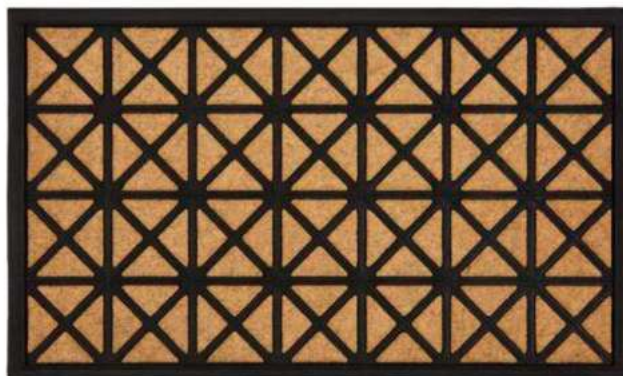

BORDER GRAPHIC | 483

ART.-NR.

483

GROSOR 9 MM

SUPERFICIE 80% Polipropileno
20% Caucho

MEDIDAS DISPONIBLES

45 x 75 cm (30) | 3x

001 000

002 000

003 040

004 060