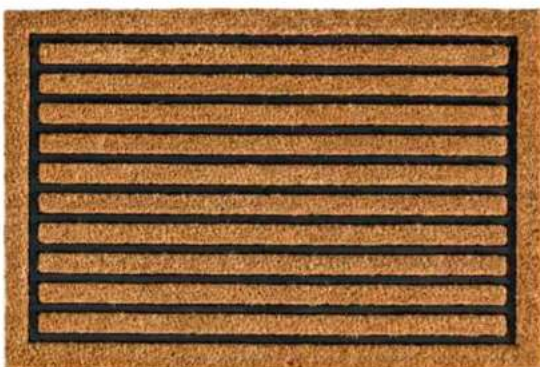

## MEDIDAS DISPONIBLES

40 x 60 cm (15) | 3x

**GROSOR**

15 MM

**SUPERFICIE** 50% coco  
50% caucho

001

002

003