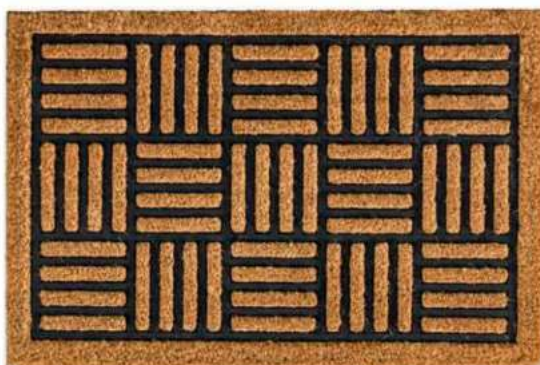

## MEDIDAS DISPONIBLES

40 x 60 cm (15) | 3x

**GROSOR**

15 MM

**SUPERFICIE** 50% coco  
50% caucho

001

002

003