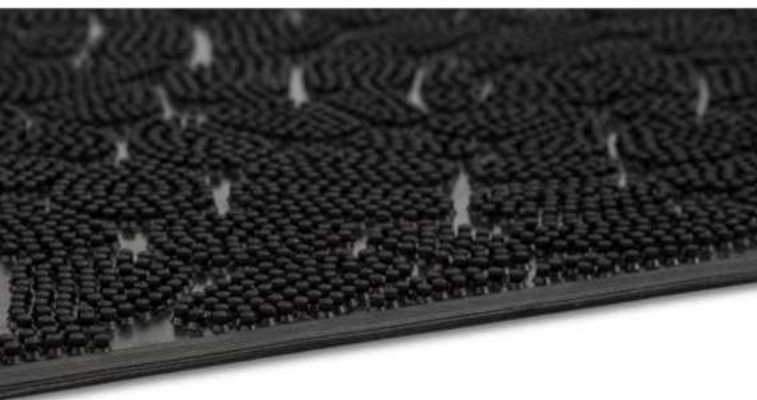

## MEDIDAS DISPONIBLES

40 x 60 cm (15) | 10x

**GROSOR**

5 MM | (04)  
8 MM | (06)

**SUPERFICIE** 100% caucho

001

004

006