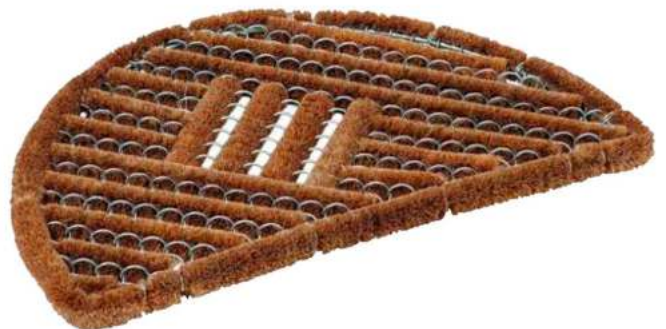

# COCO BRUSH | 561

ART.-NR.

561

**GROSOR** 32 MM

**SUPERFICIE** 100% coco

## MEDIDAS DISPONIBLES

40 x 60 cm (15) | 5x

40 x 60 cm (19) medialuna | 5x